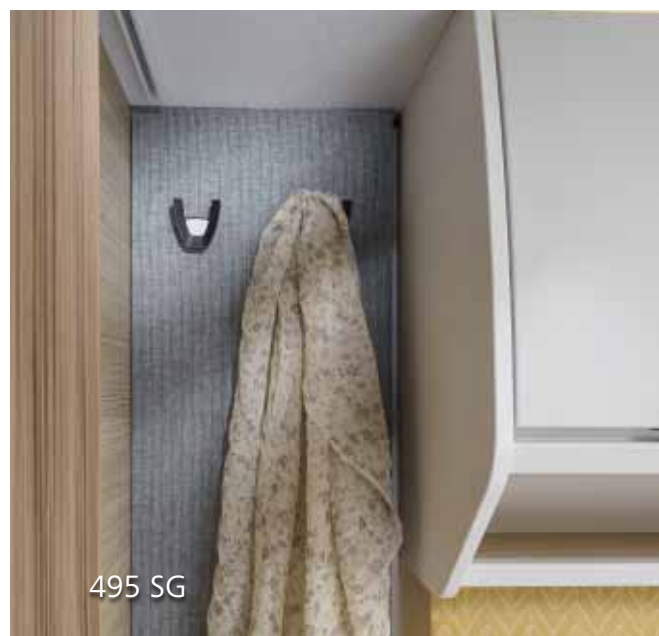

495 SG

Oppholdsrom / soverom

- Møbler i „Norfolk-dekor“
- Stoffkombinasjoner „Spring“ eller „Sunset“
- LED belysning
- Takbelysning (12V/LED) med 1 lyskrets
- Foldeskyvedør
- Garderobe på soverom
- Heve/senkebord i rundsitter
- Indirekte belysning (LED)
- Lamell sengebunn med elastiske ledd og vektinnstilling i både enkeltsenger og dobbeltsenger
- 12V leselamper i rundsittegruppen *
- 12V leselamper på soverom
- Sengebunner med Liftomat (enkeltsenger og dobbeltsenger)
- Springfjærmadrasser (enkeltsenger og dobbeltsenger)
- Selvventilerende MINI og MIDI takluke (Dometic) med sveiv, integrert myggnett og plissegardin
- Ergonomisk formede ryggputer og sitteputer av høy kvalitet
- Ventilerte overskap med indirekte takbelysning (LED)
- Dørmatte med Fendt-Caravan-logo
- Slitesterkt pvc-gulvbelegg
- Vinterrygglen

Kjøkken / bad

- Integrert avfallsbøtte i inngangsdøren
- LED kjøkkenbelysning
- 12V/LED belysning på bad
- Bestikkskuff med softtouch overflate
- Dusjkabinett *
- Håndkleholder, kleskrok og toalettspapir holder *
- Tre bluss kokeapparat med tennsikring og automatisk tenning. Matt emaljert kokerist, glassdeksel og separat oppvaskkum med glassdeksel
- Komfort- plisségardin til kjøkkenvinduet
- Kjøkken med brede skuffer *
- Absorpsjonskjøleskap (98 ltr, med fryseseksjonen fjernet), kan åpnes på begge sider, med innvendig belysning *
- Absorpsjonskjøleskap (133 ltr, med fryseseksjonen fjernet), Slim-Tower, kan åpnes på begge sider, med innvendig belysning *
- Kjøkkenarmatur av kunststoff
- Baderom på midten * med store overskap, romslige hyller under vasken og belyst speil
- Speilskap på badet *
- Toalett med diodetankmåler og trillbar avfallstank *
- Overskap på kjøkken og bad med Soft-Close-hengsler
- Hvit håndvask med underskap, hyller og belyst speil
- Åpningsbart frostet baderomsvindu med myggnett og rullgardin

Vann

- Trillbar spillvanntank (24 liter)
- Ferskvanntank på 10 ltr. d) hhv. 25 ltr. e) med utvendig påfylling *
- Ferskvanntank på 10 ltr. d) hhv. 45 ltr. e) med utvendig påfylling *
- Ferskvanntank indikator
- Truma Therme 230V varmtvannsbereder med blandebatteri

Multimedia

- Ferdig lagt antennekabel (230V stikkontakt)

Teknisk / Varme / Klima

- Truma varmeovn S 3004 og S 5004 med tennautomat *
- Røykvarsler
- Lysbryter ved inngangsdøren for styring av forfeltlys og taklys
- 350W omformer
- 230V hovedsikring med FI-jordfeilbryter
- 12V LED spot(er)
- 230V kontakter
- USB dobbel ladekontakt(er)
- Truma varmluftsvifte 12V (1 x 12V) *
- Truma varmluftsvifte 12V (2 x 12V) *

* modellavhengig
Tegnforklaring se side 87