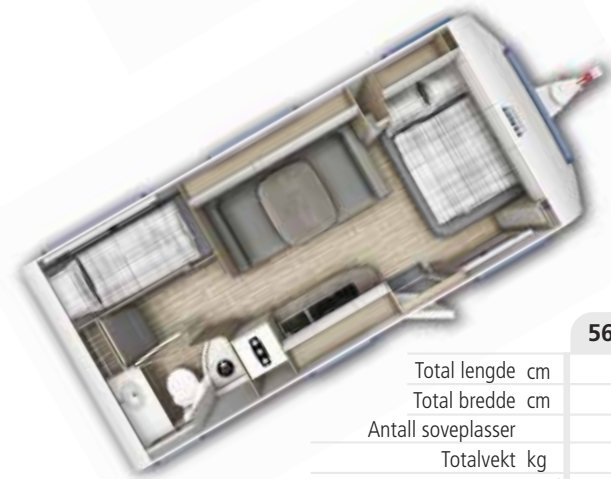

550 KMG	
Total lengde cm	772
Total bredde cm	232
Antall soveplasser	5
Totalvekt kg	1700 g)
Kjørevekt inkl standardutstyr kg <sup>c)</sup>	1472

560 SKM	
Total lengde cm	772
Total bredde cm	250
Antall soveplasser	5
Totalvekt kg	1700 g)
Kjørevekt inkl standardutstyr kg <sup>c)</sup>	1532