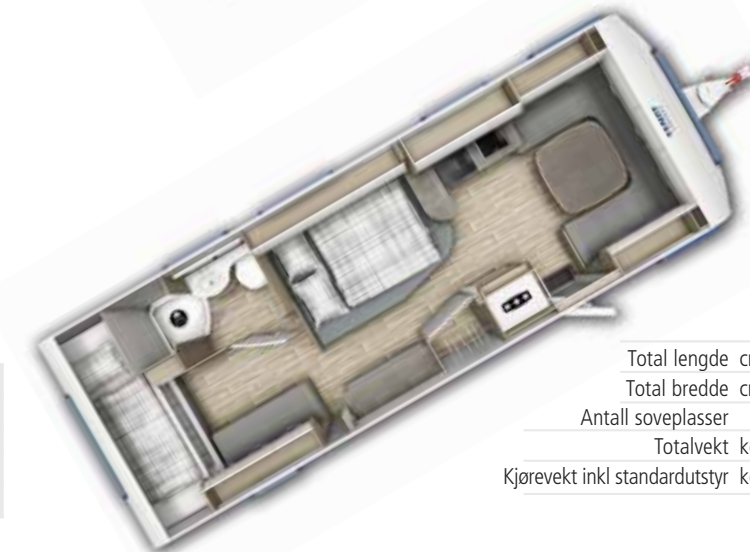

720 SKDW	
Total lengde cm	923
Total bredde cm	250
Antall soveplasser	6
Totalvekt kg	2200 g)
Kjørevekt inkl standardutstyr kg^{c)}	1930

BIANCO

Planløsninger / tekniske data

Scann QR koden og last ned en film om Bianco

Mål, vekt og tekniske data for alle modeller fra side 84
Tegnforklaring side 87