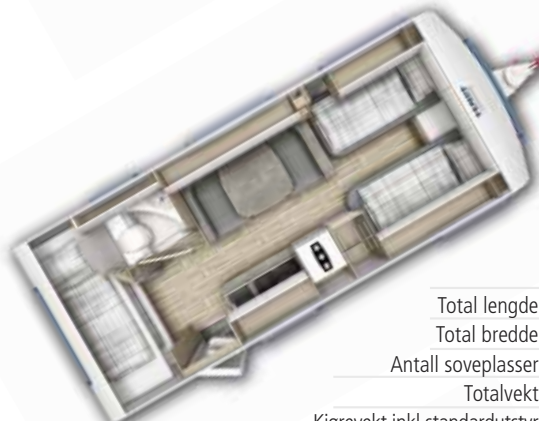

550 KMG	
Total lengde cm	772
Total bredde cm	232
Antall soveplasser	5
Totalvekt kg	1700 g)
Kjørevekt inkl standardutstyr kg^{c)}	1472