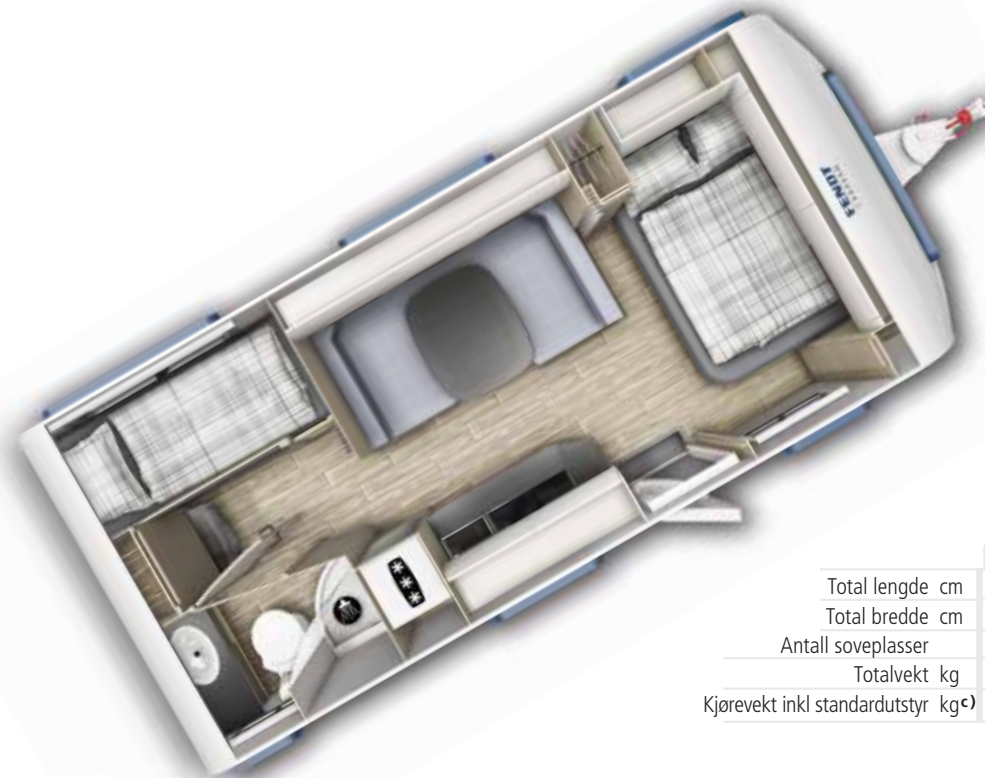

560 SKM

Total lengde cm	772
Total bredde cm	250
Antall soveplasser	5
Totalvekt kg	1700 g)
Kjørevekt inkl standardutstyr kg^{c)}	1507

APER0

Planløsninger / tekniske data

Scann QR koden og last ned en film om Apero

Mål, vekt og tekniske data for alle modeller fra side 84
Tegnforklaring side 87